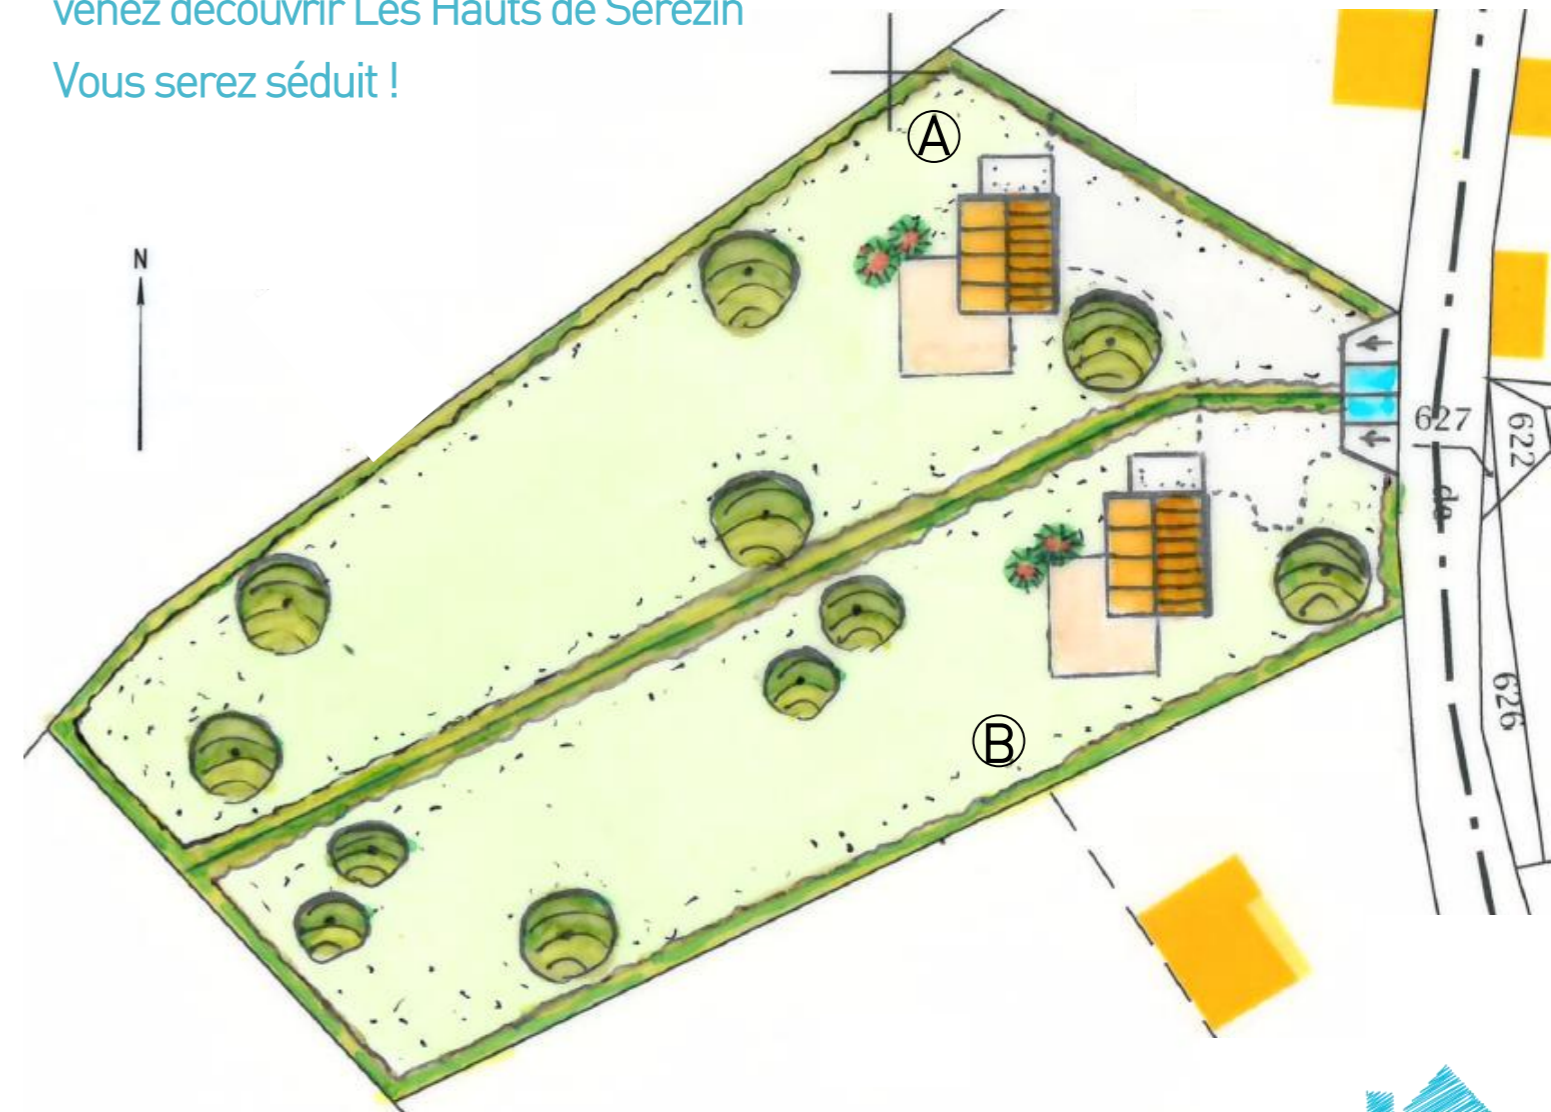

Si vous souhaitez allier la tranquillité de la campagne à la proximité de la ville, venez découvrir **Les Hauts de Sérézin** Vous serez séduit !