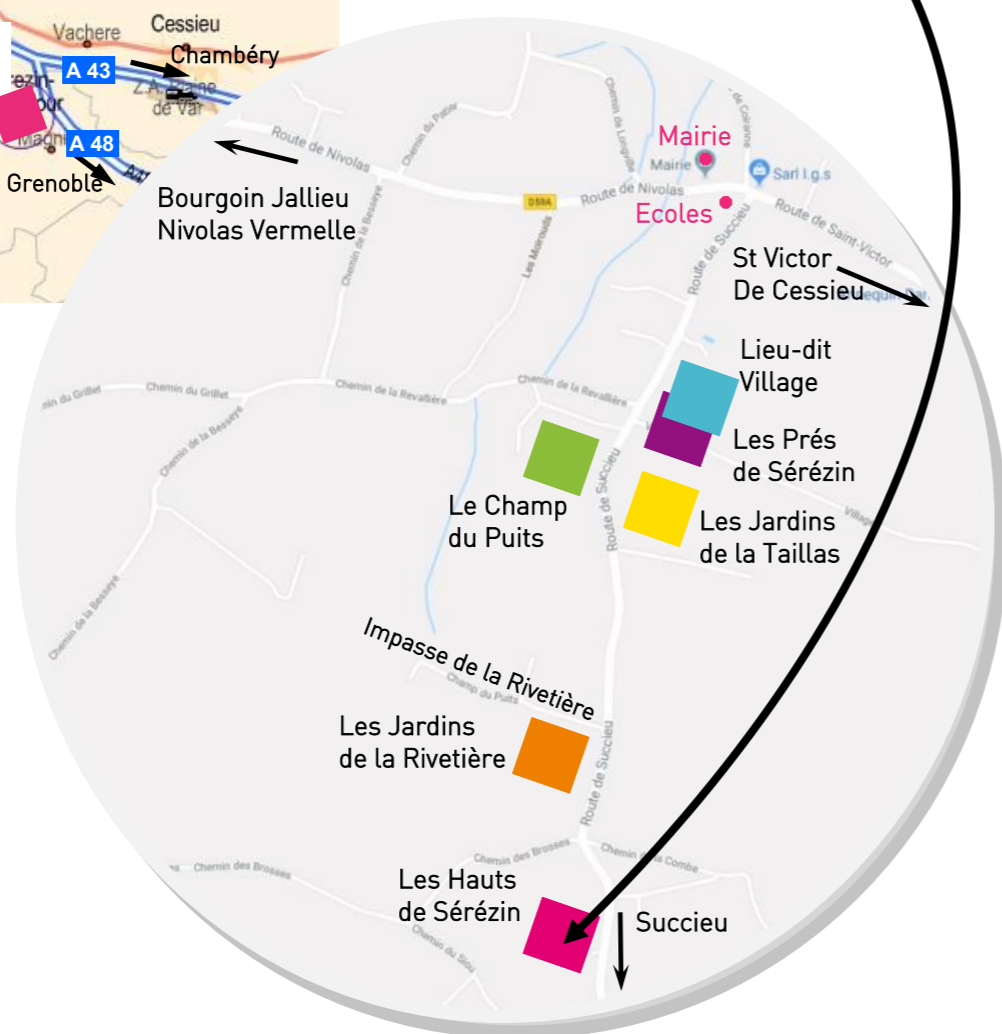

SEREZIN DE LA TOUR

Les Hauts de Sérézin

Venez vous ressourcer dans un environnement calme à 10mns de Bourgoin Jallieu

SEREZIN DE LA TOUR

Les Hauts de Sérézin

34 rue de la Libération - 38300 Bourgoin-Jallieu
Tél. 04 74 43 22 22 - fax 04 74 93 94 44
contact@vivant-terrains.com
www.vivant-terrains.com

Cadre de vie

C'est sur les hauteurs de **Sérézin de la Tour**, proche du centre village, que nous vous proposons 2 grands terrains plats de 2.891 m² et 2.646 m².

Situés dans un environnement naturel et résidentiel au sein d'un lieu préservé, vous bénéficierez de vues dégagées sur les collines environnantes.

Entièrement viabilisés, ces lots sont libre choix du constructeur.

Situation

Situé à 10 mns de Bourgoin-Jallieu et des accès autoroutiers, à 15 mns de la Tour du Pin, 40 mns de Lyon, Grenoble et Chambéry, **Sérézin de la Tour** est un village qui jouit d'un cadre de vie agréable tout en bénéficiant de la proximité de grandes structures économiques.

A 3 mns de **Sérézin de la Tour**, vous trouverez, sur la commune de **Nivolas Vermelle** tous les services médicaux (médecin, Kiné, pharmacie...).

Enfin, la proximité de la ville de **Bourgoin Jallieu**, vous offre un foisonnement de possibilités en matière de culture, de sport, de loisirs et de commerces.