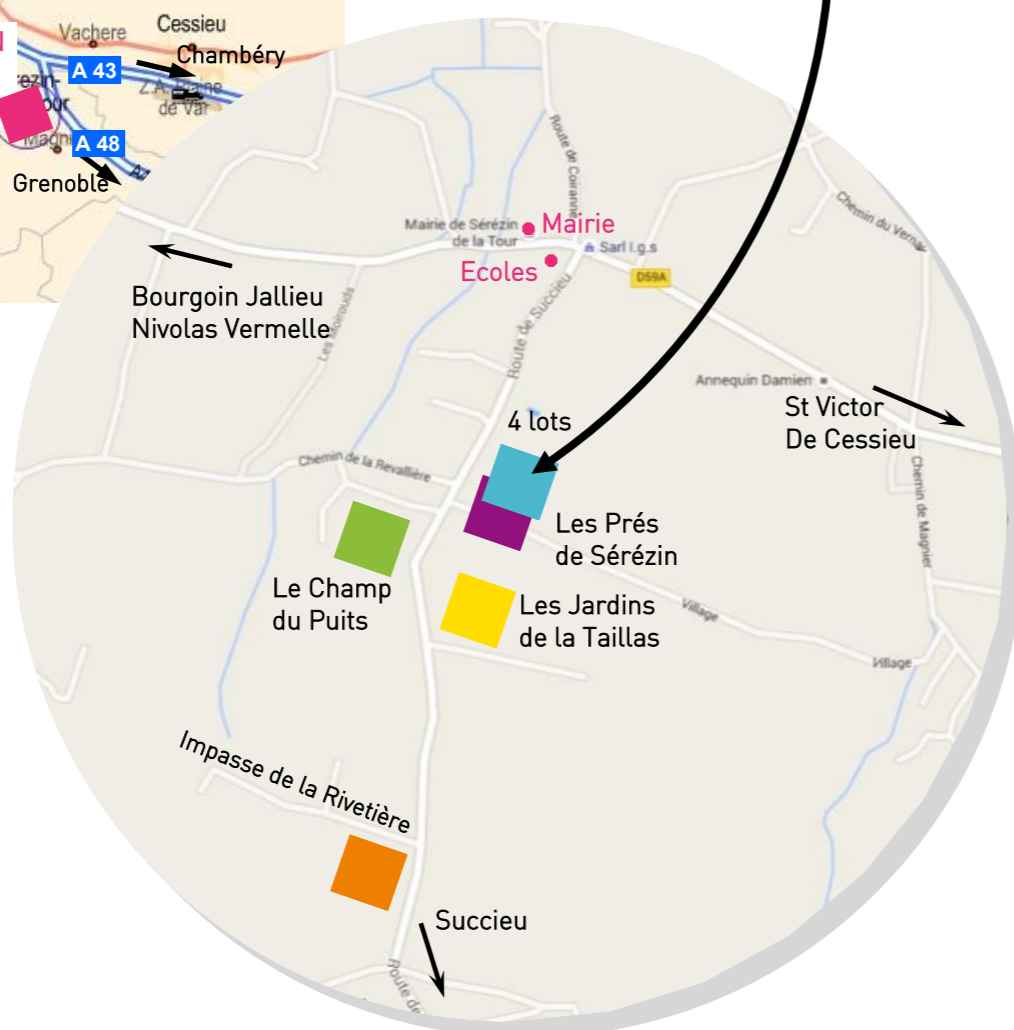

SEREZIN DE LA TOUR

Lieu-dit
« Village »

SEREZIN DE LA TOUR

Lieu-dit
« Village »

34 rue de la Libération - 38300 Bourgoin-Jallieu
Tél. 04 74 43 22 22 - fax 04 74 93 94 44
contact@viviant-terrains.com
www.viviant-terrains.com

Venez vous ressourcer
dans un environnement calme
à 10mns de Bourgoin Jallieu