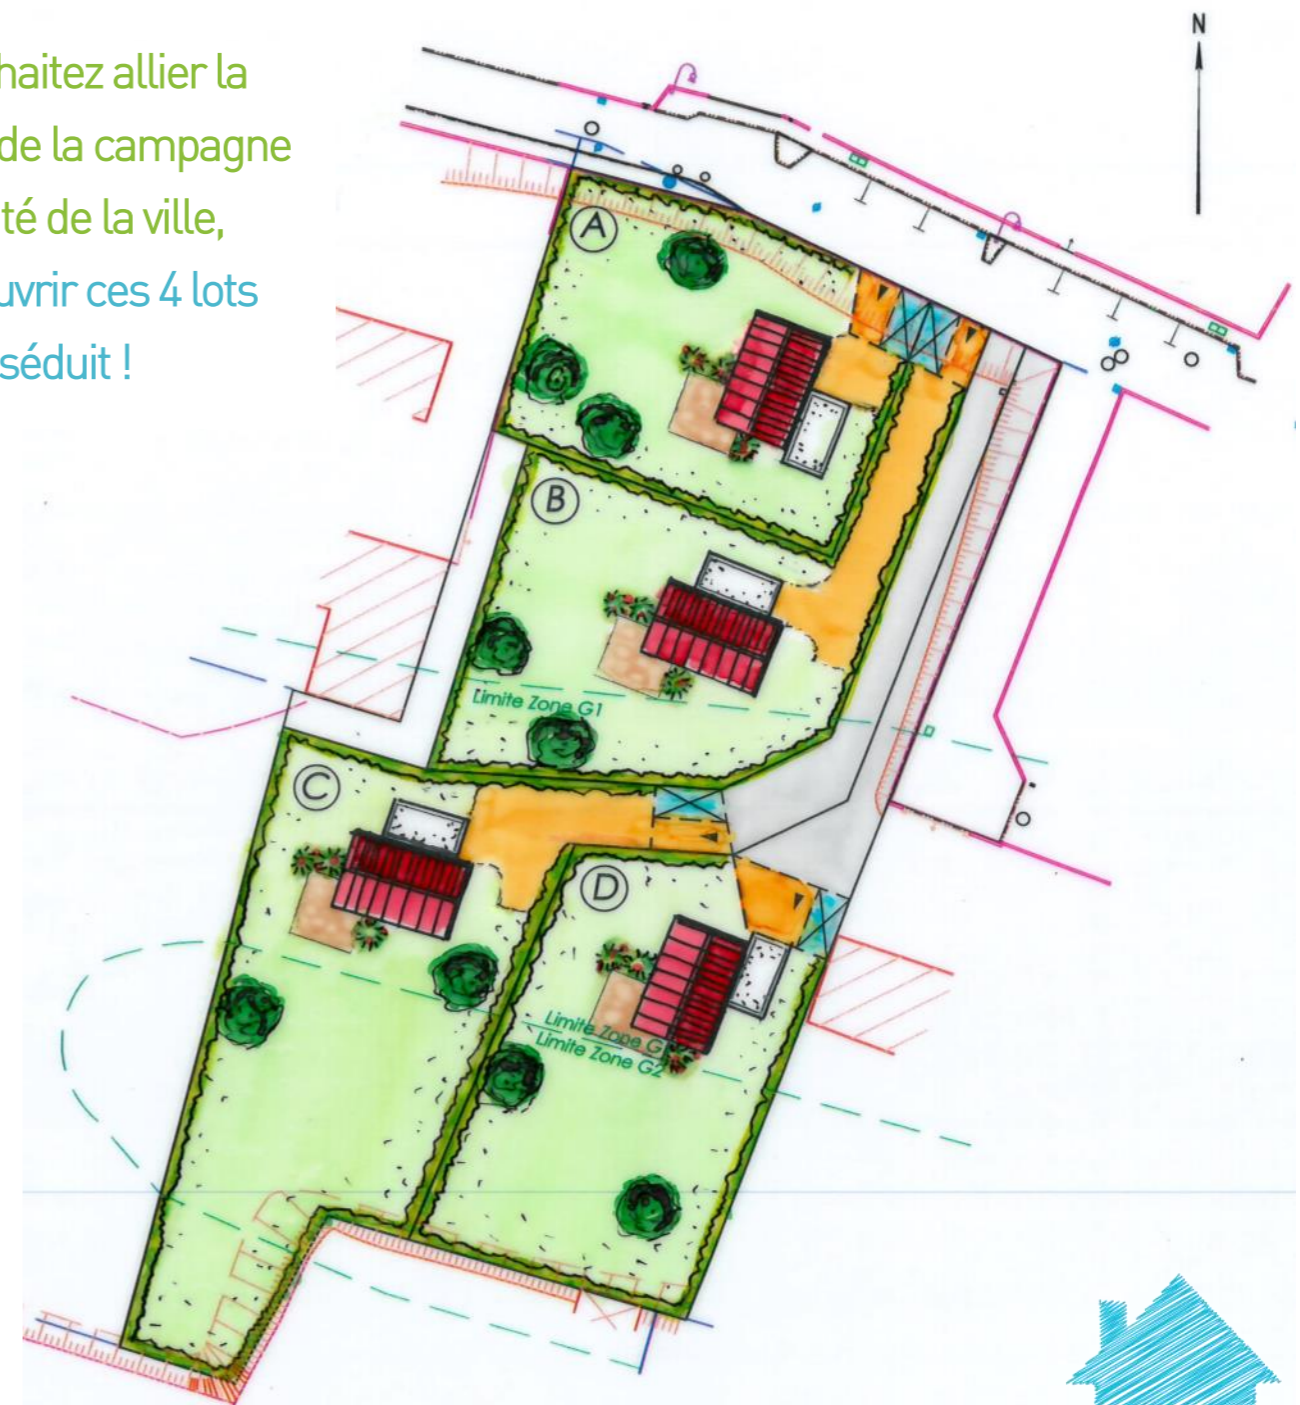

Si vous souhaitez allier la tranquillité de la campagne à la proximité de la ville, venez découvrir ces 4 lots. Vous serez séduit !