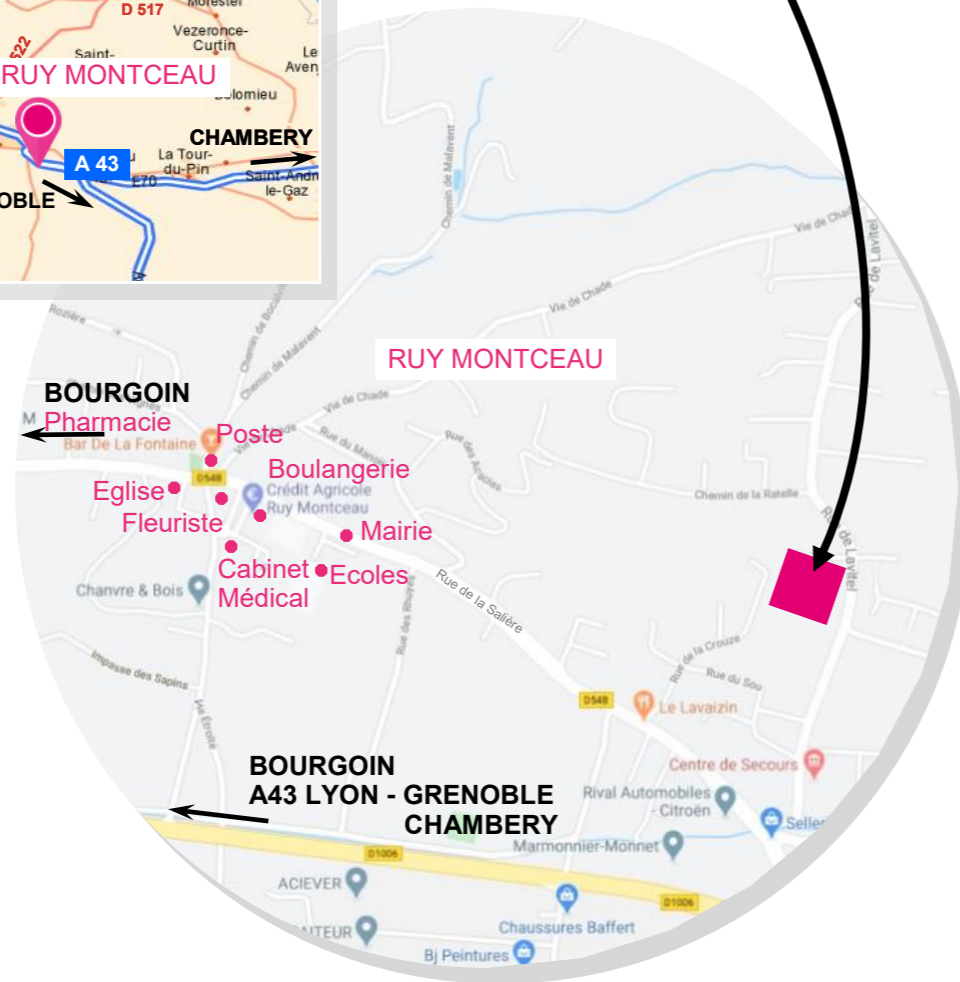

RUY-MONTCEAU

Le Clos
de Lavitel

Dans un quartier résidentiel,
À 5 mns de Bourgoin Jallieu

RUY-MONTCEAU

Le Clos
de Lavitel

34 rue de la Libération - 38300 Bourgoin-Jallieu
Tél. 04 74 43 22 22 - fax 04 74 93 94 44
contact@vivant-terrains.com
www.vivant-terrains.com

Cadre de vie

C'est à l'entrée Est de **Ruy Montceau**, dans un quartier résidentiel et calme, proche du centre village, que se situe **Le Clos de Lavitel**. Nous vous proposons **9 terrains** de 501 à 727 m², entièrement **viabilisés**, avec libre choix du constructeur.

De l'organisation des lots à l'attention apportée aux aménagements, tout a été conçu pour que vous vous sentiez bien chez vous.

Situation

Située au cœur de la région Rhône-Alpes, dans le département de l'Isère, la Commune de **Ruy-Montceau** est idéalement située sur de grands axes de communication.

A 5 mns de **Bourgoin Jallieu**, elle bénéficie de la proximité de sa gare (10 mns), ainsi que de l'aéroport et de la gare TGV de Lyon - Saint Exupéry (25 mns).

L'accès rapide à l'autoroute **A43** permet de relier **Lyon, Grenoble** et **Chambéry** en 40 mns.