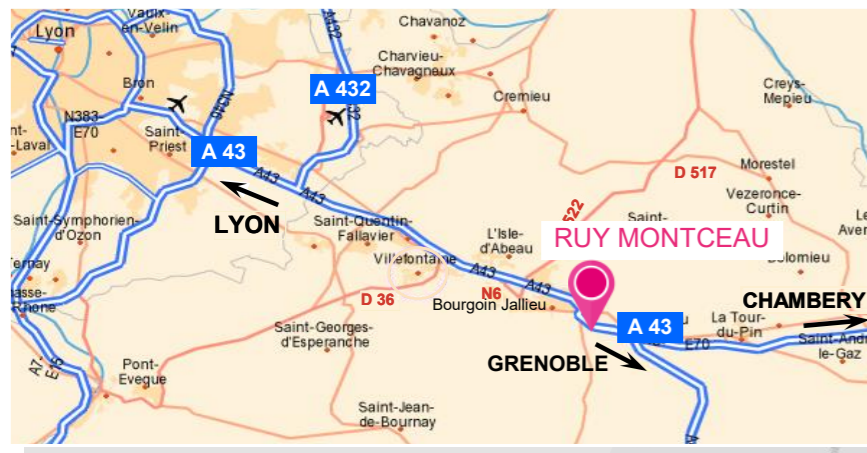

RUY-MONTCEAU

Le Clos
de Lavitel

Dans un quartier résidentiel,
À 5 mns de Bourgoin Jallieu

RUY-MONTCEAU

Le Clos
de Lavitel

34 rue de la Libération - 38300 Bourgoin-Jallieu
Tél. 04 74 43 22 22 - fax 04 74 93 94 44
contact@vivant-terrains.com
www.vivant-terrains.com

Cadre de vie

C'est à l'entrée Est de **Ruy Montceau**, dans un quartier résidentiel et calme, proche du centre village, que se situe **Le Clos de Lavitel**. Nous vous proposons **9 terrains** de 501 à 727 m², entièrement **viabilisés**, avec libre choix du constructeur.

De l'organisation des lots à l'attention apportée aux aménagements, tout a été conçu pour que vous vous sentiez bien chez vous.

Situation

Située au cœur de la région Rhône-Alpes, dans le département de l'Isère, la Commune de **Ruy-Montceau** est idéalement située sur de grands axes de communication.

A 5 mns de **Bourgoin Jallieu**, elle bénéficie de la proximité de sa gare (10 mns), ainsi que de l'aéroport et de la gare TGV de Lyon - Saint Exupéry (25 mns).

L'accès rapide à l'autoroute **A43** permet de relier **Lyon, Grenoble** et **Chambéry** en 40 mns.