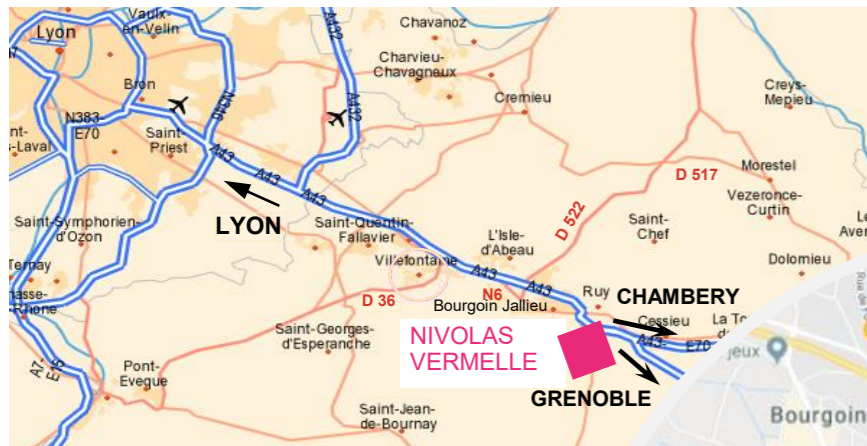

NIVOLAS VERMELLE

Les Logis
de Bous sieu

Boussieu,
à deux pas de Bourgoin Jallieu ...

NIVOLAS VERMELLE

Les Logis
de Bous sieu

34 rue de la Libération - 38300 Bourgoin-Jallieu
Tél. 04 74 43 22 22 - fax 04 74 93 94 44
contact@vivant-terrains.com
www.vivant-terrains.com

Cadre de vie

C'est à **Nivolos Vermelle**, en limite de Bourgoin-Jallieu, que se trouve **Les Logis de Boussieu**. Nous vous proposons **9 terrains plats**, entièrement **viabilisés** de 414 m² à 952 m², avec libre choix du constructeur.

Situation

Située en région Rhône-Alpes, aux portes de Bourgoin-Jallieu, la Commune de **Nivolos Vermelle** est idéalement placée au coeur du département de l'Isère.

L'accès autoroutier se trouve à 2 mns du programme « **Les logis de Boussieu** » permettant de rejoindre **Lyon, Grenoble et Chambéry** en 35 mns, ainsi que **l'aéroport** et la **gare TGV Lyon - St Exupéry** en 25 mns.