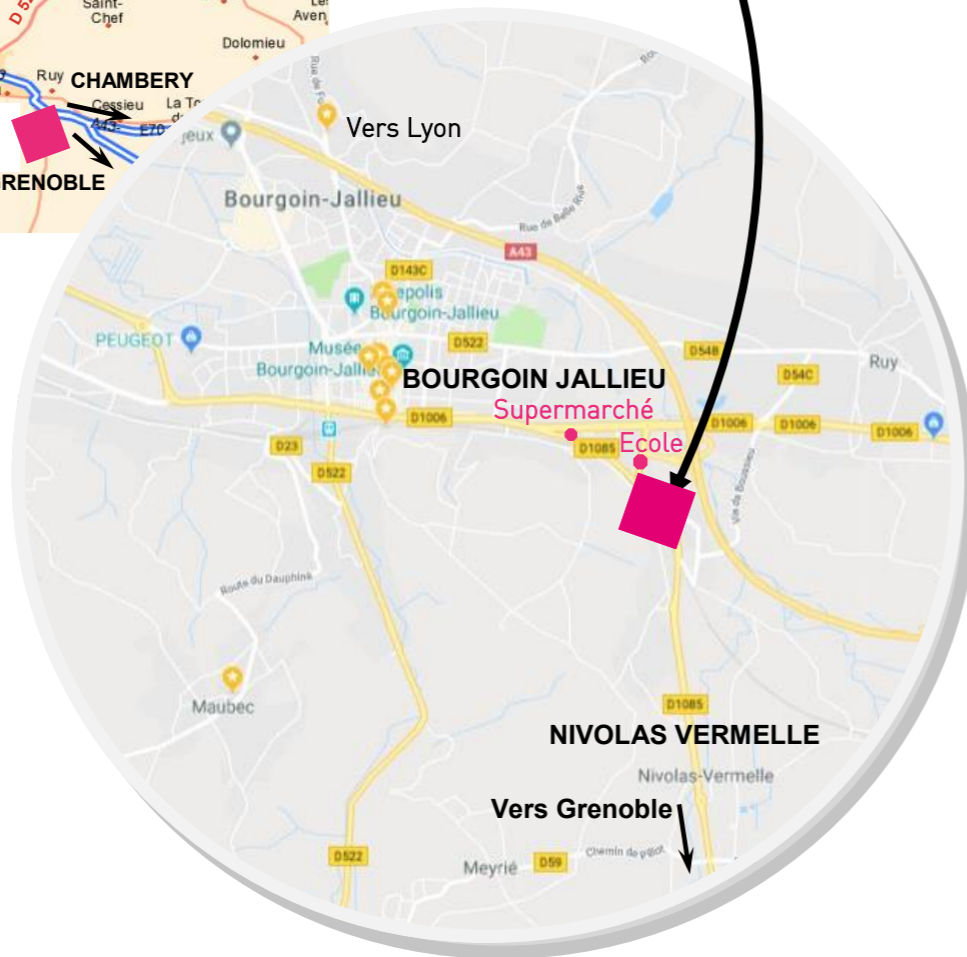

NIVOLAS VERMELLE

Les Logis
de Bous sieu

Boussieu,
à deux pas de Bourgoin Jallieu ...

NIVOLAS VERMELLE

Les Logis
de Bous sieu

34 rue de la Libération - 38300 Bourgoin-Jallieu
Tél. 04 74 43 22 22 - fax 04 74 93 94 44
contact@vivant-terrains.com
www.vivant-terrains.com

Cadre de vie

C'est à **Nivolos Vermelle**, en limite de Bourgoin-Jallieu, que se trouve **Les Logis de Boussieu**. Nous vous proposons **9 terrains plats**, entièrement **viabilisés** de 414 m² à 952 m², avec libre choix du constructeur.

Situation

Située en région Rhône-Alpes, aux portes de Bourgoin-Jallieu, la Commune de **Nivolos Vermelle** est idéalement placée au coeur du département de l'Isère.

L'accès autoroutier se trouve à 2 mns du programme « **Les logis de Boussieu** » permettant de rejoindre **Lyon, Grenoble et Chambéry** en 35 mns, ainsi que **l'aéroport** et la **gare TGV Lyon - St Exupéry** en 25 mns.