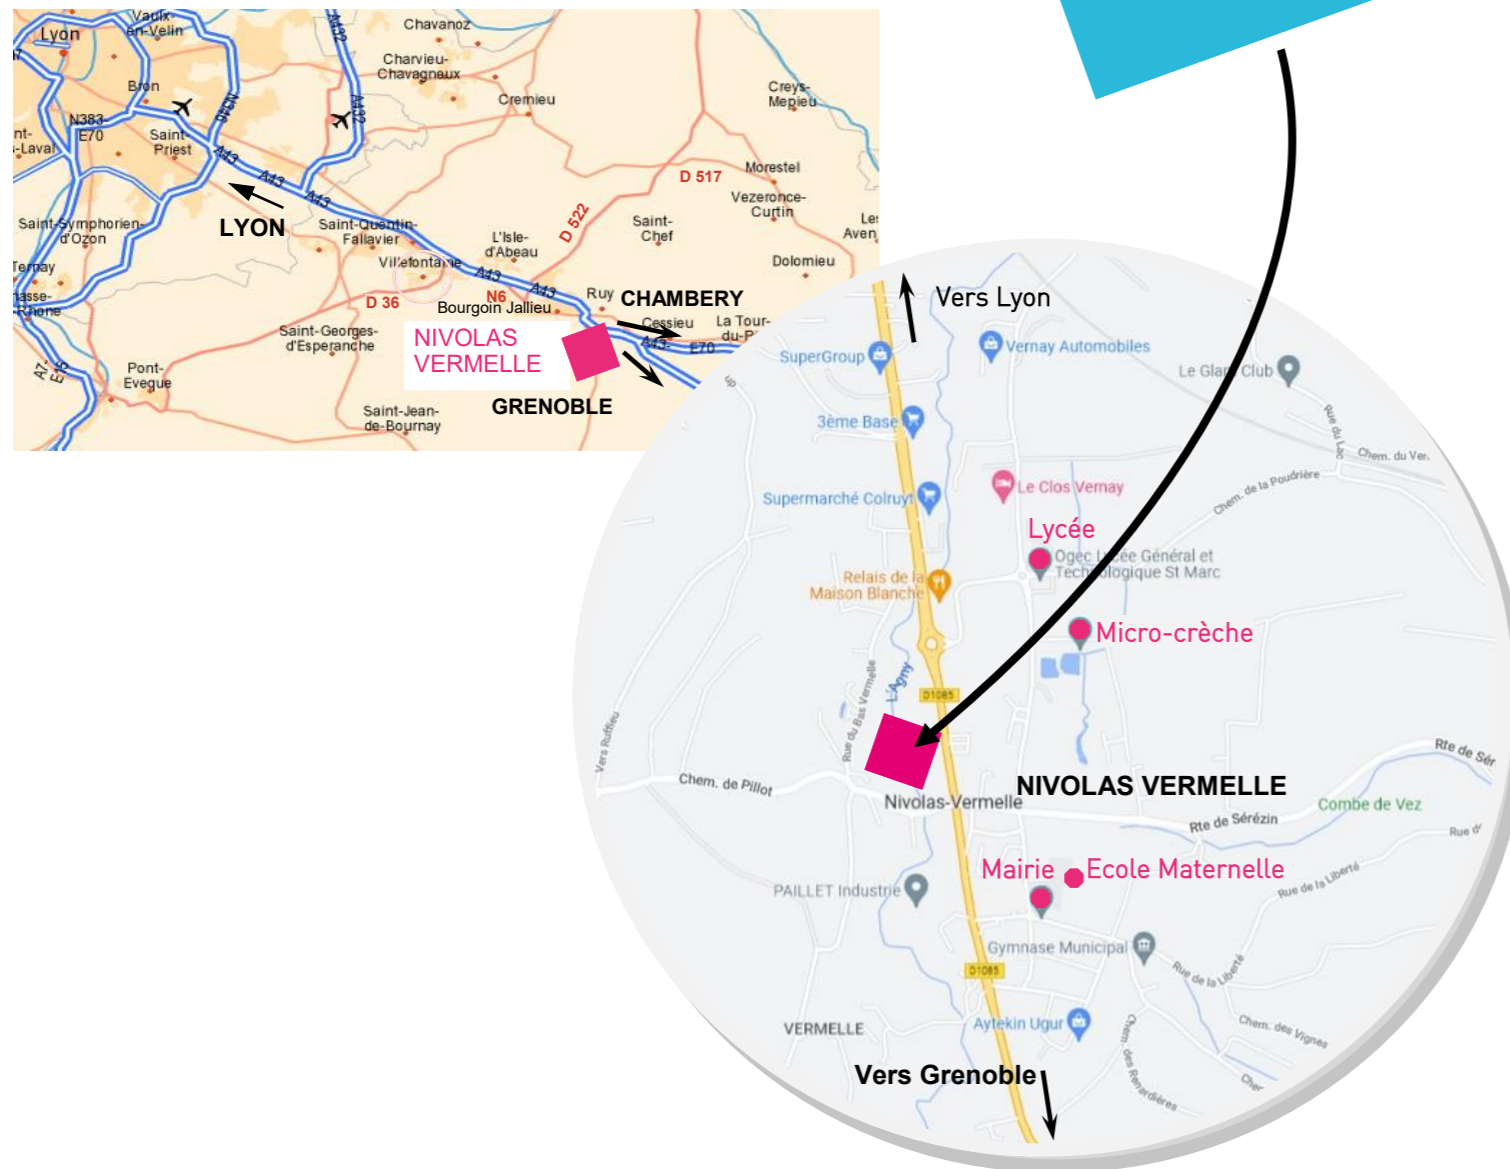

NIVOLAS VERMELLE

Les Jardins
de Nivolas

NIVOLAS VERMELLE

Les Jardins
de Nivolas

Proche du centre,
dans un quartier résidentiel
à 5 min de Bourgoin Jallieu