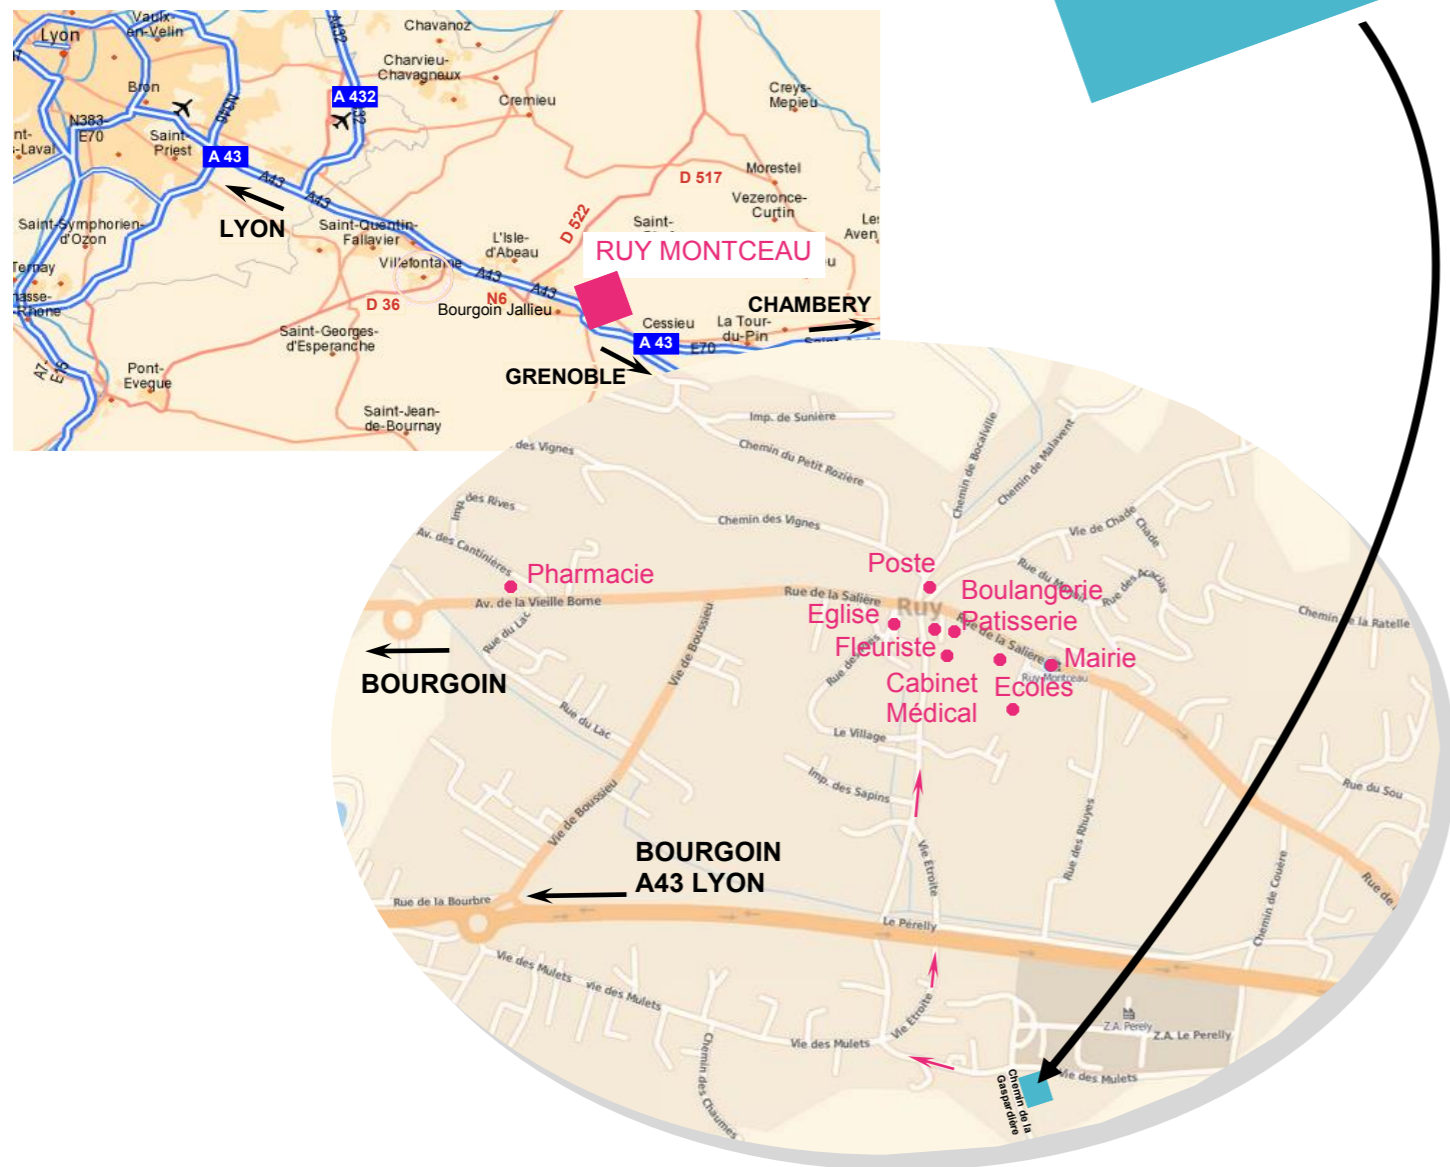

RUY MONTCEAU

2 lots
individuels

Les atouts d'un village,
Et la proximité de la ville...

RUY MONTCEAU

2 lots
individuels

34 rue de la Libération - 38300 Bourgoin-Jallieu
Tél. 04 74 43 22 22 - fax 04 74 93 94 44
contact@viviant-terrains.com
www.viviant-terrains.com