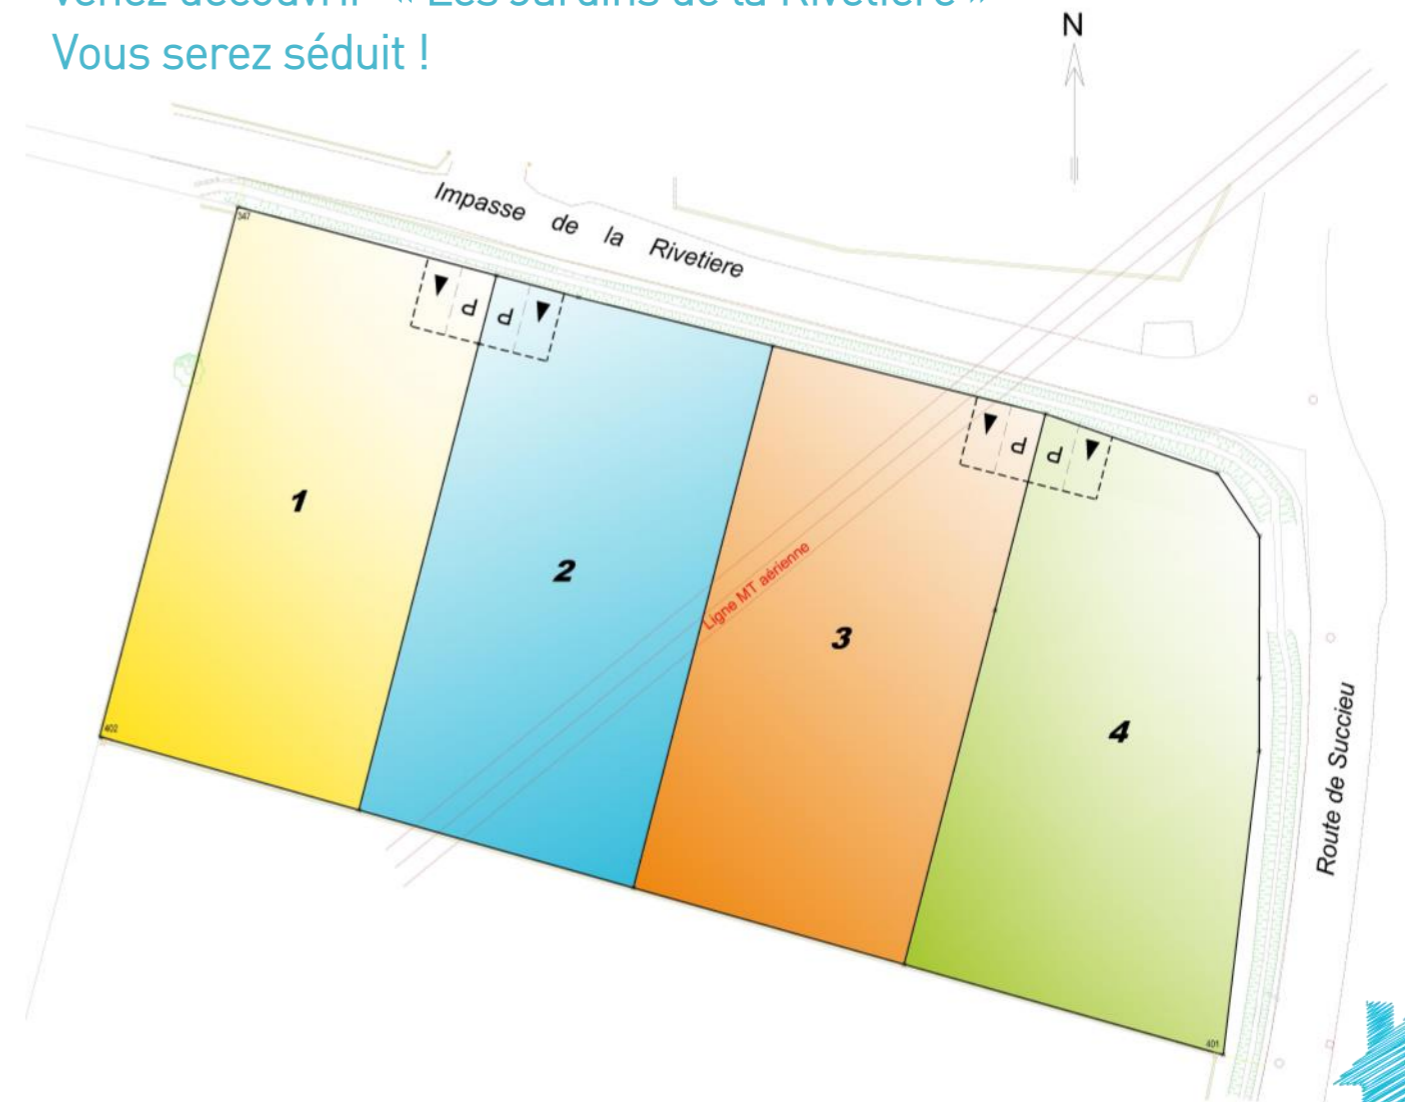

Parce qu'acheter un terrain pour construire une maison fait partie des projets essentiels d'une vie, notre métier consiste à faire de votre rêve une heureuse réalité...