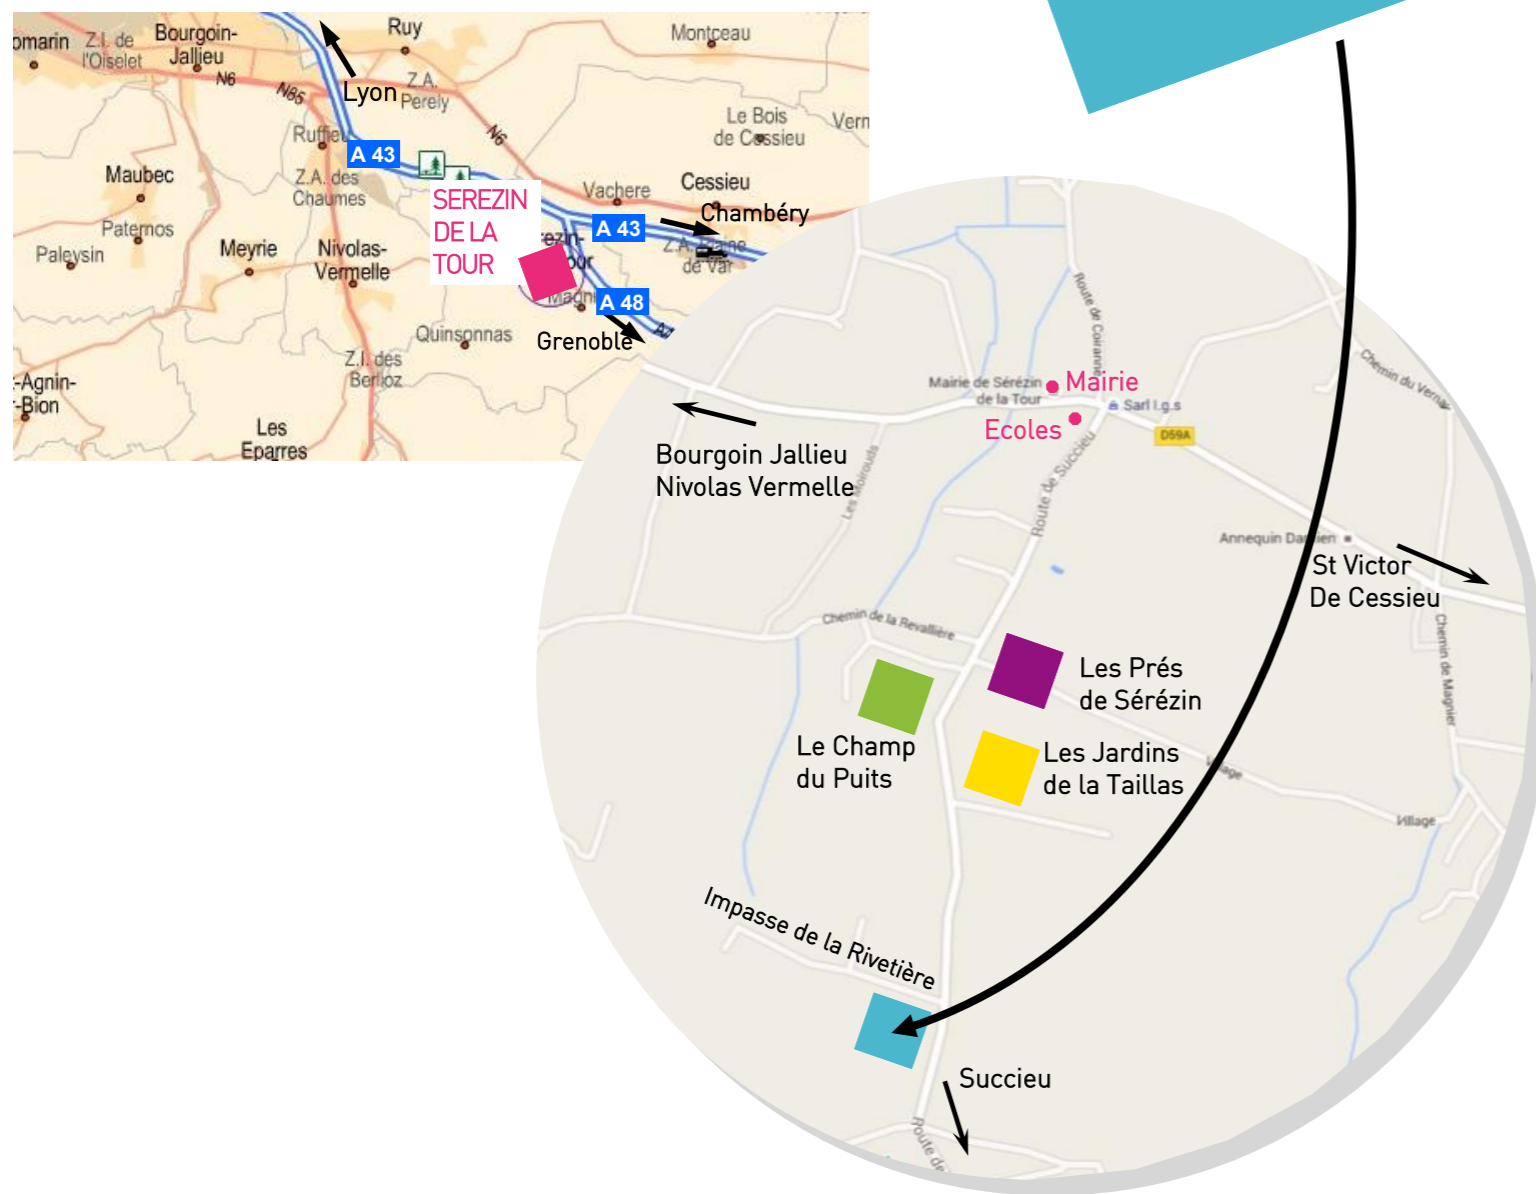

SEREZIN DE LA TOUR

Les Jardins
de la
Rivetièrè

SEREZIN DE LA TOUR

Les Jardins
de la
Rivetièrè

Venez vous ressourcer
dans un environnement calme
à 10mns de Bourgoin

34 rue de la Libération - 38300 Bourgoin-Jallieu
Tél. 04 74 43 22 22 - fax 04 74 93 94 44
contact@vivant-terrains.com
www.vivant-terrains.com