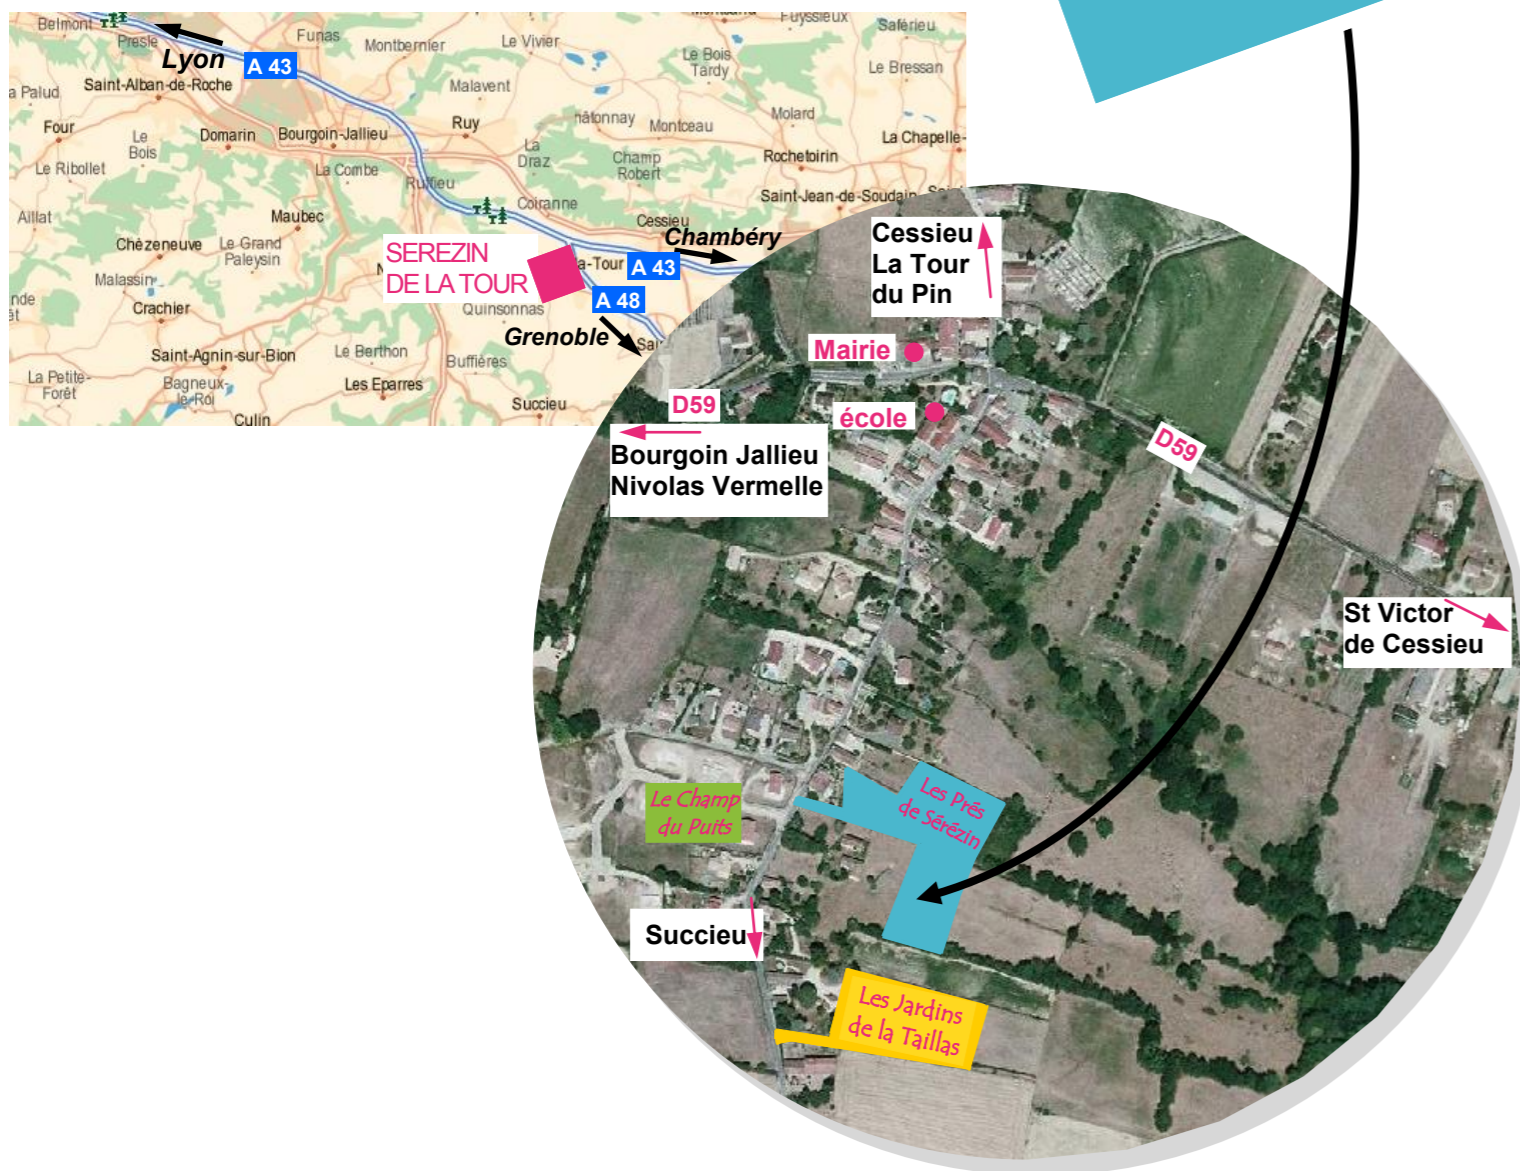

SEREZIN DE LA TOUR

Les Prés
de Sérézin

Venez vous ressourcer
Au cœur de la nature...

SEREZIN DE LA TOUR

Les Prés
de Sérézin

34 rue de la Libération - 38300 Bourgoin-Jallieu
Tél. 04 74 43 22 22 - fax 04 74 93 94 44
contact@viviant-terrains.com
www.viviant-terrains.com